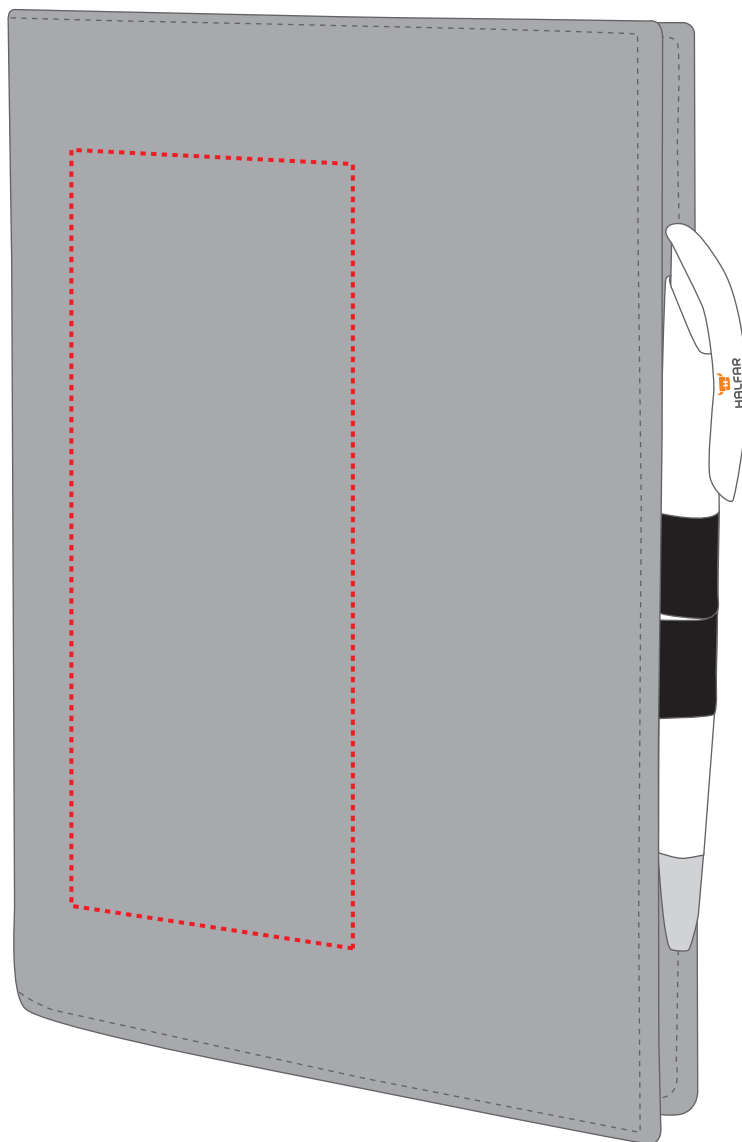

1813056 Filzhülle ECO M / felt cover ECO M

Fläche für Ihr Sticklogo (B 7,5 cm x H 20 cm)
area for your embroidery (W 7,5 cm x H 20 cm)

Taschenmaß (BxH) / size of the bag (WxH):

17 cm x 23 cm

Achtung!

Die Werbeflächen können variieren. In Ausnahmefällen sind auch größere Flächen möglich. Bitte sprechen Sie uns an!

Attention!

The decoration area may differ in exceptional case larger areas can be realized. Please get in contact with us!

Spezifikationen:

alle gängigen Dateiformate möglich
Farbangaben in Pantone, HKS oder Isacord
keine Fotos und Verläufe umsetzbar
maximal 15 Farben

further information for graphic designer:

fonts and graphics as vectors
minimum coat thickness: 1 mm

1813056 Filzhülle ECO M / felt cover ECO M

Fläche für Ihr Sticklogo (B 2,5 cm x H 20 cm)
area for your embroidery (W 2,5 cm x H 20 cm)

Taschenmaß (BxH) / size of the bag (WxH):

17 cm x 23 cm

Achtung!

Die Werbeflächen können variieren. In Ausnahmefällen sind auch größere Flächen möglich. Bitte sprechen Sie uns an!

Attention!

The decoration area may differ in exceptional case larger areas can be realized. Please get in contact with us!