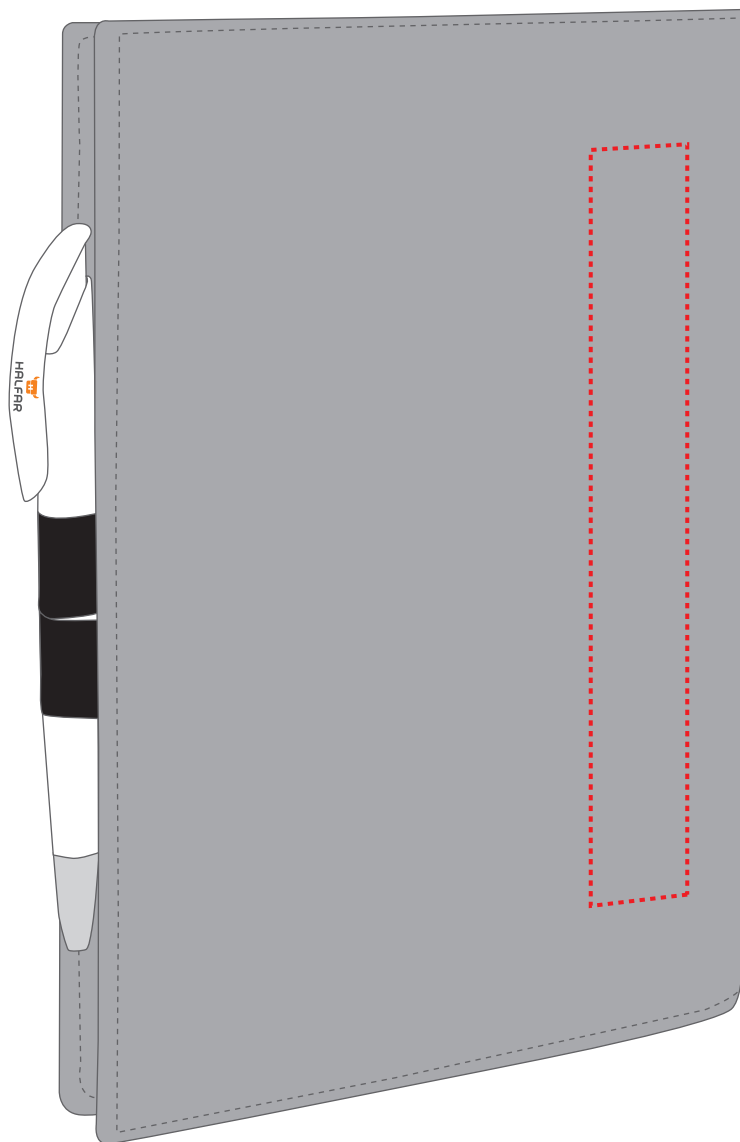

1813056 Filzhülle ECO M / felt cover ECO M

Fläche für Ihr Sticklogo (B 7,5 cm x H 20 cm)
area for your embroidery (W 7,5 cm x H 20 cm)

Taschenmaß (BxH) / size of the bag (WxH):

17 cm x 23 cm

Achtung!

Die Werbeflächen können variieren. In Ausnahmefällen sind auch größere Flächen möglich. Bitte sprechen Sie uns an!

Attention!

The decoration area may differ in exceptional case larger areas can be realized. Please get in contact with us!

Spezifikationen:

alle gängigen Dateiformate möglich
Farbangaben in Pantone, HKS oder Isacord
keine Fotos und Verläufe umsetzbar
maximal 15 Farben

further information for graphic designer:

fonts and graphics as vectors
minimum coat thickness: 1 mm

1813056 Filzhülle ECO M / felt cover ECO M

Fläche für Ihr Sticklogo (B 2,5 cm x H 20 cm)
area for your embroidery (W 2,5 cm x H 20 cm)

Taschenmaß (BxH) / size of the bag (WxH):

17 cm x 23 cm

Achtung!

Die Werbeflächen können variieren. In Ausnahmefällen sind auch größere Flächen möglich. Bitte sprechen Sie uns an!

Attention!

The decoration area may differ in exceptional case larger areas can be realized. Please get in contact with us!